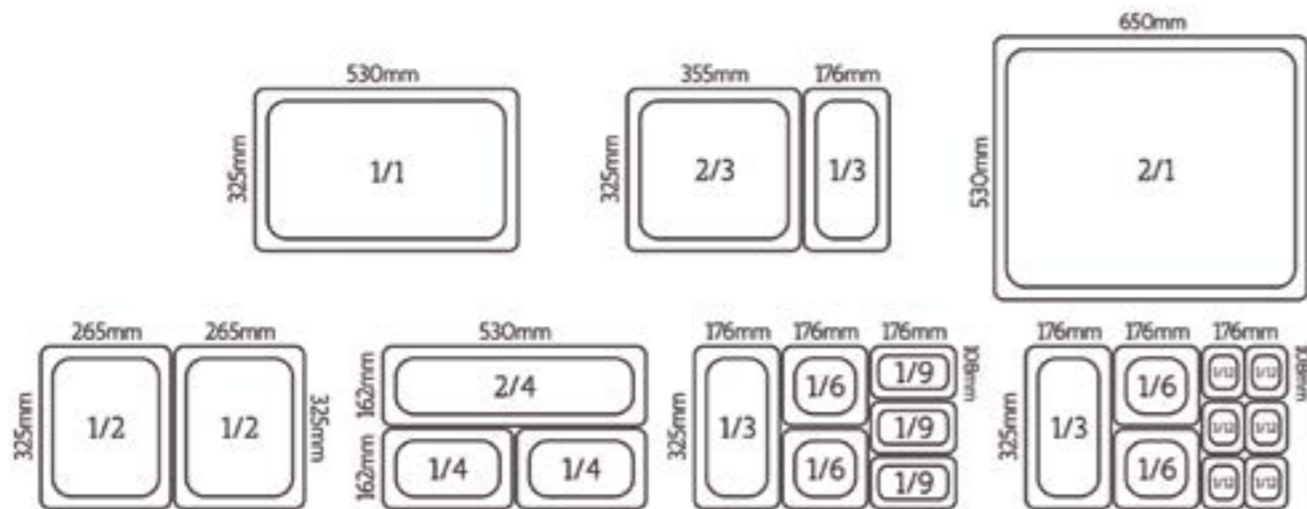

Travessa C/ Tampa
40X28Cm - REF. 2380-140

Travessa C/Tampa

35X24Cm - REF.2380-135

TABELA CUBAS GASTRONÔMICAS

Cubas	Medida	Profundidade	Capacidade máxima	Alças	Tampas
1/1	530x325mm	20mm	3Lt	sem alças	Há opções de compra de tampa: 1) Tampa c/ recorte para cubas c/ alças. 2) Tampas s/ recorte para cubas s/ alças.
		40mm	6,1Lt	com ou sem alças	
		65mm	9,8Lt	com ou sem alças	
		100mm	15,2 Lt	com ou sem alças	
		150mm	22,7 Lt	com alças	
		200mm	30,3 Lt	com alças	
1/1 Perfurada	530x325mm	20mm	xx	sem alças	
		40mm			
		65mm			
		100mm			
1/2	325x265mm	20mm	1,4Lt	sem alças	
		40mm	2,9Lt	com ou sem alças	
		65mm	4,7Lt		
		100mm	7,2Lt		
		150mm	10,8Lt		
		200mm	30,3 Lt		
1/3	325x176mm	20mm	0,9Lt		
		40mm	1,8Lt	sem alças	
		65mm	2,9Lt	com ou sem alças	
		100mm	4,5Lt	com ou sem alças	
		150mm	6,8Lt	com alças	
		200mm	9,1Lt	com alças	
1/4	265x162mm	20mm	0,7Lt	sem alças	
		40mm	1,3Lt	sem alças	
		65mm	2,1Lt	com ou sem alças	
		100mm	3,3Lt	com ou sem alças	
		150mm	4,9Lt	com alças	
		200mm	6,6Lt	com alças	
1/6	176x162mm	65mm	2,9Lt	com ou sem alças	
		100mm	4,5Lt	com ou sem alças	
		150mm	6,8Lt	com alças	
1/9	176x108mm	65mm	0,8Lt	sem alças	
		100mm	1,2Lt		
1/12	132x108mm	65mm	0,6Lt	sem alças	Sem opção de tampas
		100mm	0,9Lt		
2/1	650x530mm	200mm	60,6 litros	com alças	
2/3	353x325mm	20mm	2Lt	sem alças	Há opções de compra de tampa: 1) Tampa c/ recorte para cubas c/ alças. 2) Tampas s/ recorte para cubas s/ alças.
		40mm	3,9Lt		
		65mm	6,4Lt	com ou sem alças	
		100mm	9,9Lt		
150mm	14,8Lt				
2/4	530x162mm	40mm	2,7Lt		
		65mm	4,5Lt		
		100mm	6,9Lt		
		150mm	10,3Lt		